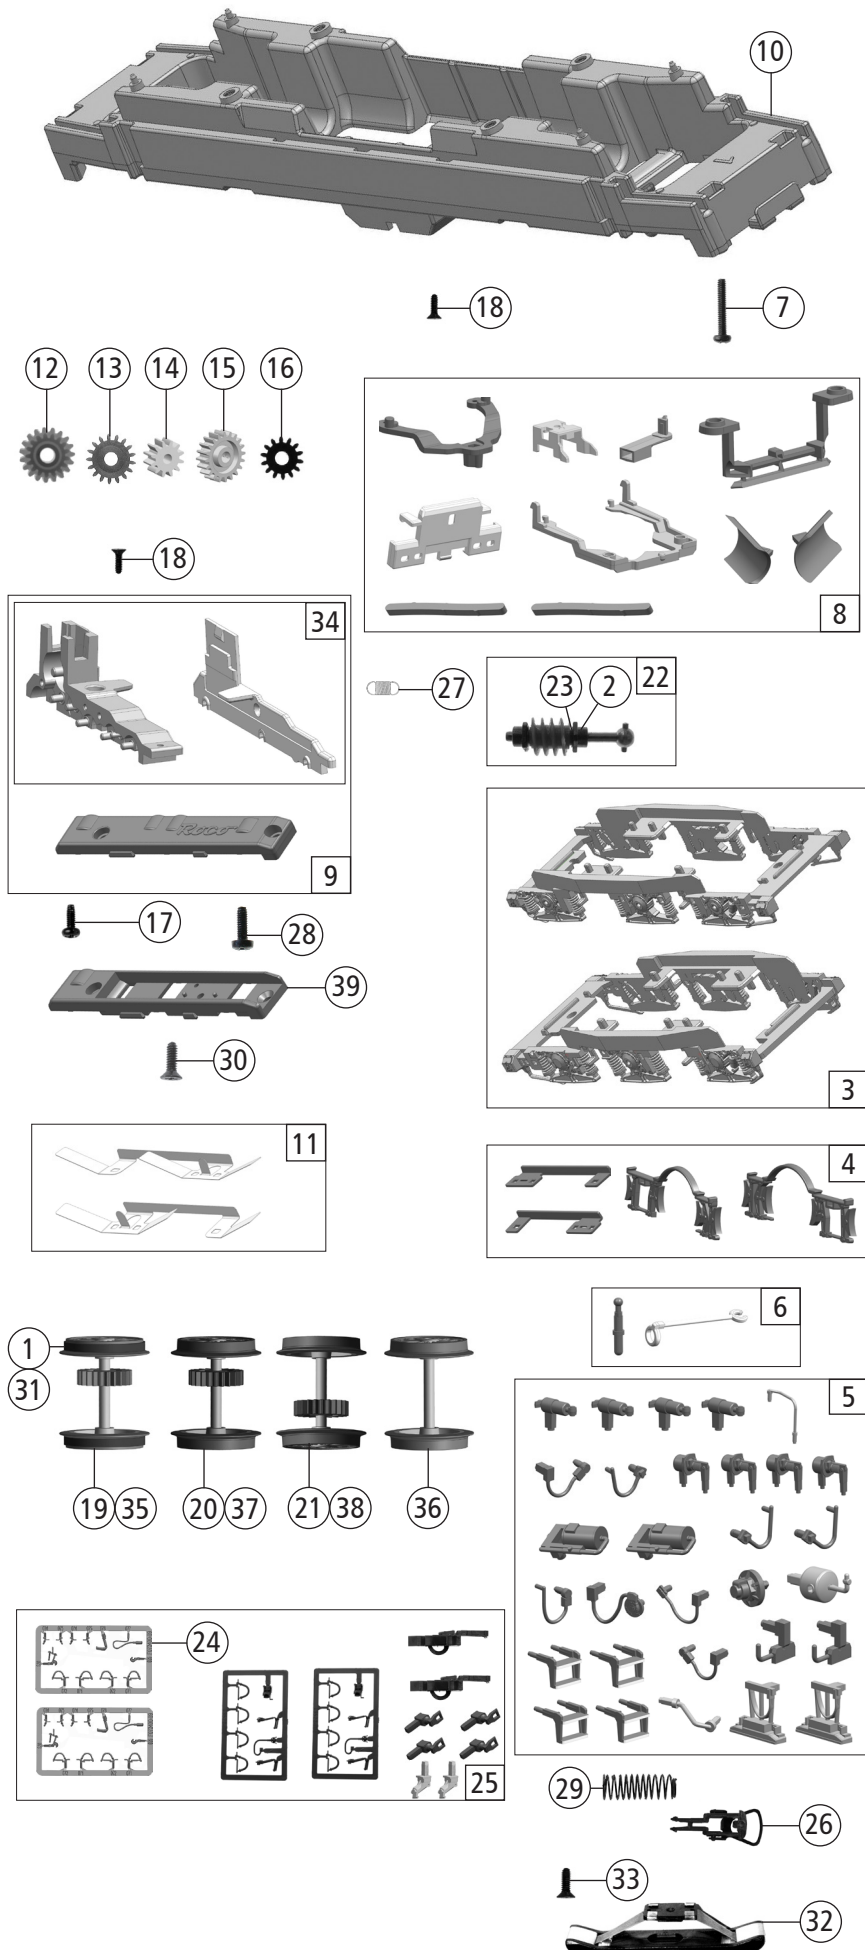

Änderungen in Konstruktion und Ausführung vorbehalten
We reserve the right to change the construction and specification

Pos. Nr. Pos.no.	Beschreibung Description	Art.-Nr. Art.no.	Preisgruppe Price bracket
73366	Hectorrail BR 162		
73367			
79367			
1	Hafringsatz 10Stk. 12,9-14,6mm Traction tyre set 10pcs. 12,9-14,6	40070	---
2	Lager für Schneckenachse Bearing for worm gear axle	89749	6
3	DG-Blenden 1+2 Bogie frames 1+2	134444	12
4	TS - Kabelhalter, Bremsbacken Part set - cable holder, brake shoes	137204	9
5	TS - Blendensteckteile Part set of cover plug-in parts	137205	14
6	Erdungsbolzen und Leitung Earth bolt & cord	135620	8
7	GF-Schraube M1,6x6 mm Self-tapping screw M1,6x6	114836	3
8	TS - Schneckendeckel, Kupplungskammer Part set worm gear cover, coupling reception	137213	12
9	Getriebesatz 3-tlg. Gear set 3-parts	137214	14
10	Grundrahmen Basic frame	137215	16
11	Radkontakt links und rechts Wheel contact left and right	137217	7
12	Schneckenzahnrad Z=17/19 Worm gear wheel Z=17/19	86413	5
13	Zahnrad Z=17 M=0,4 mm G Gear wheel Z=17 M=0,4 G	86418	5
14	Zahnrad Z=12 M=0,4 mm Gear wheel Z=12 M=0,4	86471	3
15	Zahnrad Z=20 Gear wheel Z=20	137218	6
16	Zahnrad Z=14 M=0,4 mm Gear wheel Z=14 M=0,4	111115	3
17	GF-Schraube M2x5 mm Self-tapping screw M2x5	114966	3
18	SK-Schraube M1,6x4 mm SK-screw M1,6x4	115161	3
19	Radsatz mit 2Hafringen und Zahnrad Wheelset with 2traction tyres and gear wheel	134445	12
20	Radsatz mit Zahnrad ohne Hafring Wheelset w. gear wheel, w/o traction tyre	134446	11
21	Radsatz mit Zahnrad ohne Hafring Wheelset with gear wheel, w/o traction tyre	134447	11
22	Schneckensatz mit Kardankugel Set of worm gear incl. cardan ball	137222	13
23	Beilagscheibe Washer	137223	4
24	TS-Bremsschläuche und Zughaken Part set of brake tubes & coupling hooks	139832	7
25	Zurüstbeutel Bag with accessories	144574	14
26	Standardkupplung Standard coupling	89246	6
27	Zugfeder Draw spring	86208	3
28	GF-Schraube M2x6 mm Self-tapping screw M2x6	114828	3
AC - Wechselstrom			
29	Bürstenfeder Brush spring	86207	6
30	SK-Schraube M 1,6x5 mm SK-Screw M 1,6x5	115317	4
31	Hafringsatz 10Stk. 12,5-15,3mm Traction tyre set 10pcs. 12,5-15,3	40075	---
32	Schleifer Center pick-up	86032	14
33	SK-Schraube M2x5 mm SK-Screw M2x5	115205	3
34	Getriebesatz AC Gear set AC	135626	13
35	Radsatz mit 2Hafringen und Zahnrad AC Wheelset with 2trac.tyres and gear wheel AC	135627	12
36	Radsatz ohne Zahnrad ohne Hafring AC Wheelset w/o gear wheel and tract.tyre AC	135628	10
37	Radsatz mit Zahnrad ohne Hafring AC Wheelset with gear wheel without tr. tyre AC	135629	11
38	Radsatz mit Zahnrad ohne Hafring AC Wheelset with gear wheel without tr. tyre AC	135630	11
39	Getriebeboden AC Gear bottom AC	137237	10